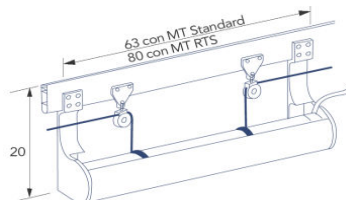

STANDARD

εξαρτήματα από Α' ποιότητας πλαστικό / hi quality pvc parts

τερματικό σχοινού
rope stopper

ράουλο
rope wheel

δέστρα σχοινού
rope binding

άκρο
wall support

HAND SYSTEM

ELECTRIC SYSTEM