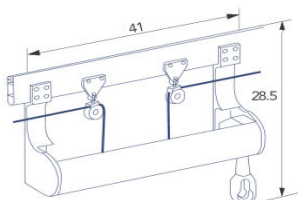

STANDARD

εξαρτήματα από Α' ποιότητας πλαστικό / hi quality pvc parts

τερματικό σχοινού
rope stopper

ράουλο
rope wheel

δέστρα σχοινού
rope binding

άκρο
wall support

HAND SYSTEM

ELECTRIC SYSTEM