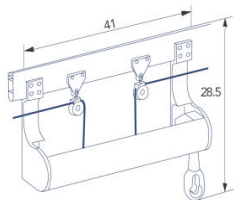

ΟΒΑΛ / OVAL

Διαστάσεις που πραγματοποιούνται / actual dimensions

R	0,40m	0,50m	0,60m	0,70m	0,80m	0,90m	1,00m	1,10m
L	0,80m	1,00m	1,20m	1,40m	1,60m	1,80m	2,00m	2,20m
R	0,60m	0,80m	1,00m	1,20m	1,40m	1,60m		
L	1,20m	1,60m	2,00m	2,40m	2,80m	3,20m		

εξαρτήματα από Α' ποιότητας πλαστικό / hi quality pvc parts

τερματικό σχοινιού
rope stopper

ράουλο
rope wheel

δέστρα σχοινιού
rope binding

άκρο
wall support

ΣΥΣΤΗΜΑ ΧΕΙΡΟΚΙΝΗΣΗΣ / GEAR SYSTEM ΣΥΣΤΗΜΑ ΜΟΤΕΡ / MOTOR SYSTEM