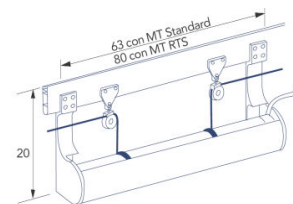

ΟΒΑΛ / OVAL

Διαστάσεις που πραγματοποιούνται / actual dimensions

R	0,40m	0,50m	0,60m	0,70m	0,80m	0,90m	1,00m	1,10m
L	0,80m	1,00m	1,20m	1,40m	1,60m	1,80m	2,00m	2,20m
R	0,60m	0,80m	1,00m	1,20m	1,40m	1,60m		
L	1,20m	1,60m	2,00m	2,40m	2,80m	3,20m		

εξαρτήματα από Α' ποιότητας πλαστικό / hi quality pvc parts

τερματικό σχοινιού
rope stopper

ράουλο
rope wheel

δέστρα σχοινιού
rope binding

άκρο
wall support

ΣΥΣΤΗΜΑ ΧΕΙΡΟΚΙΝΗΣΗΣ / GEAR SYSTEM ΣΥΣΤΗΜΑ ΜΟΤΕΡ / MOTOR SYSTEM