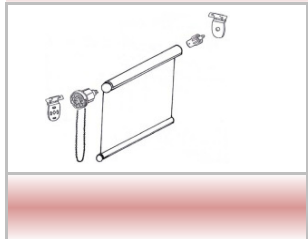

Φ25/D25 SET

max ΑΞΟΝΑΣ/width 1,50μ
max ΚΑΤΕΒΑΣΜΑ/projection 2,00μ

Φ32/D32 SET

max ΑΞΟΝΑΣ/width 2,00μ
max ΚΑΤΕΒΑΣΜΑ/projection 2,50μ

Φ38/D38 SET

max ΑΞΟΝΑΣ/width 3,00μ
max ΚΑΤΕΒΑΣΜΑ/projection 3,00μ

Φ45/D45 SET

max ΑΞΟΝΑΣ/width 4,00μ
max ΚΑΤΕΒΑΣΜΑ/projection 3,00μ

εξαρτήματα / component

μηχανισμός Φ25-Φ32/chain mechanism D25-D32-D38

μηχανισμός Φ45 / mechanism D45

μηχανισμός διπλού ρόλλερ DTL
double roller mechanism DTL

tube Φ25

tube Φ32

tube Φ38-Φ45

profil αντιβάρου
bottom bar

τάπα αντιβάρου
bottom bar end cap

αλυσίδα & κλιπ / chain