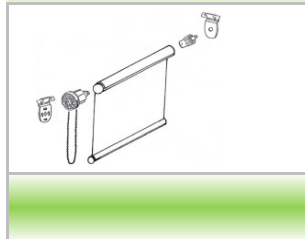

Φ25/D25 SET

max ΑΞΟΝΑΣ/width 1,50μ
max ΚΑΤΕΒΑΣΜΑ/projection 2,00μ

Φ32/D32 SET

max ΑΞΟΝΑΣ/width 2,00μ
max ΚΑΤΕΒΑΣΜΑ/projection 2,50μ

Φ38/D38 SET

max ΑΞΟΝΑΣ/width 3,00μ
max ΚΑΤΕΒΑΣΜΑ/projection 3,00μ

Φ45/D45 SET

max ΑΞΟΝΑΣ/width 4,00μ
max ΚΑΤΕΒΑΣΜΑ/projection 3,00μ

εξαρτήματα / component

μηχανισμός Φ25-Φ32/chain mechanism D25-D32-D38

μηχανισμός Φ45 / mechanism D45

μηχανισμός διπλού ρόλλερ DTL
double roller mechanism DTL

tube Φ25

tube Φ32

tube Φ38-Φ45

profil αντιβάρου
bottom bar

τάπα αντιβάρου
bottom bar end cap

αλυσίδα & κλιπ / chain