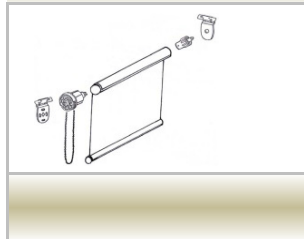

Φ25/D25 SET

max ΑΞΟΝΑΣ/width 1,50μ
max ΚΑΤΕΒΑΣΜΑ/projection 2,00μ

Φ32/D32 SET

max ΑΞΟΝΑΣ/width 2,00μ
max ΚΑΤΕΒΑΣΜΑ/projection 2,50μ

Φ38/D38 SET

max ΑΞΟΝΑΣ/width 3,00μ
max ΚΑΤΕΒΑΣΜΑ/projection 3,00μ

Φ45/D45 SET

max ΑΞΟΝΑΣ/width 4,00μ
max ΚΑΤΕΒΑΣΜΑ/projection 3,00μ

εξαρτήματα / component

μηχανισμός Φ25-Φ32/chain mechanism D25-D32-D38

μηχανισμός Φ45 / mechanism D45

μηχανισμός διπλού ρόλλερ DTL
double roller mechanism DTL

tube Φ25

tube Φ32

tube Φ38-Φ45

profil αντιβάρου
bottom bar

τάπα αντιβάρου
bottom bar end cap

αλυσίδα & κλιπ / chain