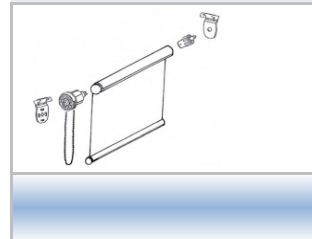

Φ25/D25 SET

max ΑΞΟΝΑΣ/width 1,50μ
max ΚΑΤΕΒΑΣΜΑ/projection 2,00μ

Φ32/D32 SET

max ΑΞΟΝΑΣ/width 2,00μ
max ΚΑΤΕΒΑΣΜΑ/projection 2,50μ

Φ38/D38 SET

max ΑΞΟΝΑΣ/width 3,00μ
max ΚΑΤΕΒΑΣΜΑ/projection 3,00μ

Φ45/D45 SET

max ΑΞΟΝΑΣ/width 4,00μ
max ΚΑΤΕΒΑΣΜΑ/projection 3,00μ

εξαρτήματα / component

μηχανισμός Φ25-Φ32/chain mechanism D25-D32-D38

μηχανισμός Φ45 / mechanism D45

μηχανισμός διπλού ρόλλερ DTL
double roller mechanism DTL

tube Φ25

tube Φ32

tube Φ38-Φ45

profil αντιβάρου
bottom bar

τάπα αντιβάρου
bottom bar end cap

αλυσίδα & κλιπ / chain